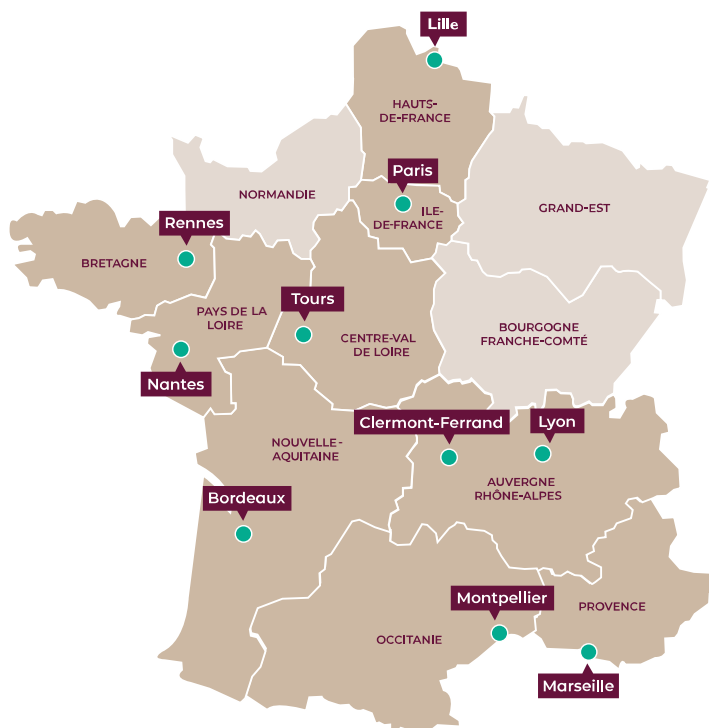

●	Siège des associations, établissements et antennes CB
	Zone d'intervention CB

AUVERGNE

40 rue des Salins
63000 CLERMONT-FERRAND
Tél. : 09 82 51 23 04
cbauvergne@compagnonsbâtisseurs.eu

BRETAGNE

22 rue de la Donelière
35000 RENNES
Tél. : 02 99 02 60 60
cbbretagne@compagnonsbâtisseurs.eu

CENTRE-VAL DE LOIRE

2 avenue du Général de Gaulle
37000 TOURS
Tél. : 02 47 61 32 10
cbcentre@compagnonsbâtisseurs.eu

ÎLE-DE-FRANCE

3 rue de Paradis
75010 PARIS
Tél. : 01 77 14 82 60
cbiledefrance@compagnonsbâtisseurs.eu

NOUVELLE-AQUITAINE

61-63 rue Barillet Deschamps
33000 BORDEAUX
Tél. : 05 56 01 30 70
cbacquitaine@compagnonsbâtisseurs.eu

OCCITANIE

2 rue de la Croisette
34880 LAVERUNE
Tél. : 04 67 92 55 30
cboccitanie@compagnonsbâtisseurs.eu

PROVENCE

7 rue Edouard Pons
13006 MARSEILLE
Tél. : 04 91 50 03 83
cbprovence@compagnonsbâtisseurs.eu

LA RÉUNION

93 rue du Stade de l'Est
97490 SAINTE-CLOTILDE
Tél. : 02 62 28 36 99
cbreunion@compagnonsbâtisseurs.eu

RHÔNE-ALPES

33 avenue Jean Jaurès
69600 OULLINS
Tél. : 04 72 26 64 39
cbrhonealpes@compagnonsbâtisseurs.eu

Établissements et antennes de l'Association Nationale :

GUADELOUPE

Tél. : 06 90 05 14 54
cbguadeloupe@compagnonsbâtisseurs.eu

GUYANE

Chemin Wiimasanga
97370 MARIPASOULA
Tél. : + 590 690 83 06 94
cbguyane@compagnonsbâtisseurs.eu

HAUTS-DE-FRANCE

103 rue Eugène Jacquet - 59800 LILLE
Tél. : 03 66 96 43 59
cbhdf@compagnonsbâtisseurs.eu

PAYS DE LA LOIRE

8 rue de Saint-Domingue
44000 NANTES
Tél. : 06 45 55 10 45
cbpaysdeloire@compagnonsbâtisseurs.eu

SAINT-MARTIN

Route de Friar's Bay - BP3118 Concordia
97150 SAINT-MARTIN
Tél. : 06 90 18 91 31
cbsaintmartin@compagnonsbâtisseurs.eu